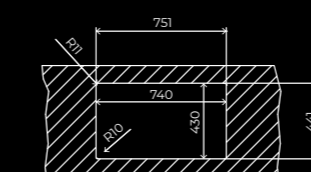

APRENDIENDO DE LA NATURALEZA

¿Sabías que las hojas de flor de loto repelen el agua y son capaces de autolimpiarse? Esta propiedad es conocida como Efecto Loto y permite que las partículas de suciedad sean recogidas por las gotas de agua evitando su adhesión a la superficie.

Descubre los nuevos fregaderos con tratamiento PureClean.

Gama

CARACTERÍSTICAS PRINCIPALES

	FLEXLINEA RS15 40.40 M-XT	FLEXLINEA RS15 50.40 M-XT	FLEXLINEA RS15 71.40 M-XT
Material	Acero Inoxidable 18/10	Acero Inoxidable 18/10	Acero Inoxidable 18/10
Acabado	SofTexture	SofTexture	SofTexture
Tratamiento especial	PureClean	PureClean	PureClean
Instalación	Encastre, Enrasado, Bajo encimera	Encastre, Enrasado, Bajo encimera	Encastre, Enrasado, Bajo encimera
Mueble (cm)	50	60	80
Disposición	1 Cubeta	1 Cubeta	1 Cubeta
Orificio válvula cuadrada	3½"	3½"	3½"
Rebosadero	Rectangular	Rectangular	Rectangular

DIMENSIONES

General Largo x Ancho, mm	440 x 440	540 x 440	750 x 440
Cubeta Principal Largo x Ancho x Profundidad, mm	400 x 400 x 200	500 x 400 x 200	710 x 400 x 200

DIBUJOS TÉCNICOS

Fregadero

Mueble

Encastre

Bajo encimera

Enrasado

EL PRIMER FREGADERO CON AUTOLIMPIEZA