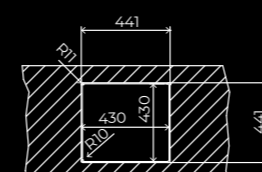

APRENDIENDO DE LA NATURALEZA

¿Sabías que las hojas de flor de loto repelen el agua y son capaces de autolimpiarse? Esta propiedad es conocida como Efecto Loto y permite que las partículas de suciedad sean recogidas por las gotas de agua evitando su adhesión a la superficie.

Descubre los nuevos fregaderos con tratamiento PureClean.

Gama

CARACTERÍSTICAS PRINCIPALES

	FLEXLINEA RS15 40.40 M-XT	FLEXLINEA RS15 50.40 M-XT	FLEXLINEA RS15 71.40 M-XT
Material	Acero Inoxidable 18/10	Acero Inoxidable 18/10	Acero Inoxidable 18/10
Acabado	SofTexture	SofTexture	SofTexture
Tratamiento especial	PureClean	PureClean	PureClean
Instalación	Encastre, Enrasado, Bajo encimera	Encastre, Enrasado, Bajo encimera	Encastre, Enrasado, Bajo encimera
Mueble (cm)	50	60	80
Disposición	1 Cubeta	1 Cubeta	1 Cubeta
Orificio válvula cuadrada	3½"	3½"	3½"
Rebosadero	Rectangular	Rectangular	Rectangular

DIMENSIONES

General Largo x Ancho, mm	440 x 440	540 x 440	750 x 440
Cubeta Principal Largo x Ancho x Profundidad, mm	400 x 400 x 200	500 x 400 x 200	710 x 400 x 200

DIBUJOS TÉCNICOS

Fregadero

Mueble

Encastre

Bajo encimera

Enrasado

EL PRIMER FREGADERO CON AUTOLIMPIEZA