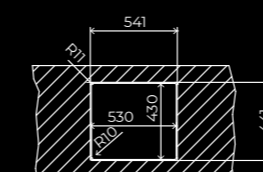

APRENDIENDO DE LA NATURALEZA

¿Sabías que las hojas de flor de loto repelen el agua y son capaces de autolimpiarse? Esta propiedad es conocida como Efecto Loto y permite que las partículas de suciedad sean recogidas por las gotas de agua evitando su adhesión a la superficie.

Descubre los nuevos fregaderos con tratamiento PureClean.

Gama

CARACTERÍSTICAS PRINCIPALES

	FLEXLINEA RS15 40.40 M-XT	FLEXLINEA RS15 50.40 M-XT	FLEXLINEA RS15 71.40 M-XT
Material	Acero Inoxidable 18/10	Acero Inoxidable 18/10	Acero Inoxidable 18/10
Acabado	SofTexture	SofTexture	SofTexture
Tratamiento especial	PureClean	PureClean	PureClean
Instalación	Encastre, Enrasado, Bajo encimera	Encastre, Enrasado, Bajo encimera	Encastre, Enrasado, Bajo encimera
Mueble (cm)	50	60	80
Disposición	1 Cubeta	1 Cubeta	1 Cubeta
Orificio válvula cuadrada	3½"	3½"	3½"
Rebosadero	Rectangular	Rectangular	Rectangular

DIMENSIONES

General Largo x Ancho, mm	440 x 440	540 x 440	750 x 440
Cubeta Principal Largo x Ancho x Profundidad, mm	400 x 400 x 200	500 x 400 x 200	710 x 400 x 200

DIBUJOS TÉCNICOS

Fregadero

Mueble

Encastre

Bajo encimera

Enrasado

EL PRIMER FREGADERO CON AUTOLIMPIEZA