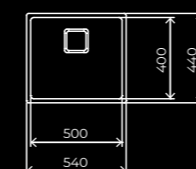

Descubre los nuevos fregaderos con tratamiento PureClean.

Gama

CARACTERÍSTICAS PRINCIPALES

	FLEXLINEA RS15 40.40 M-XT	FLEXLINEA RS15 50.40 M-XT	FLEXLINEA RS15 71.40 M-XT
Material	Acero Inoxidable 18/10	Acero Inoxidable 18/10	Acero Inoxidable 18/10
Acabado	SofTexture	SofTexture	SofTexture
Tratamiento especial	PureClean	PureClean	PureClean
Instalación	Encastre, Enrasado, Bajo encimera	Encastre, Enrasado, Bajo encimera	Encastre, Enrasado, Bajo encimera
Mueble (cm)	50	60	80
Disposición	1 Cubeta	1 Cubeta	1 Cubeta
Orificio válvula cuadrada	3½"	3½"	3½"
Rebosadero	Rectangular	Rectangular	Rectangular

DIMENSIONES

General Largo x Ancho, mm	440 x 440	540 x 440	750 x 440
Cubeta Principal Largo x Ancho x Profundidad, mm	400 x 400 x 200	500 x 400 x 200	710 x 400 x 200

DIBUJOS TÉCNICOS

Fregadero

Mueble

Encastre

DISEÑO

Un diseño pensado para hacerte las cosas más fáciles: máxima capacidad y limpieza.

El radio 15 facilita la limpieza y evacuación del agua. Los elementos decorativos cubren de elegancia la base del fregadero. Mayor capacidad con una profundidad de 200mm.