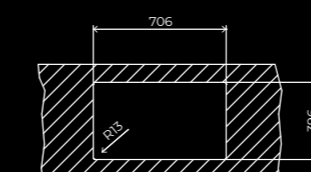

Bajo encimera