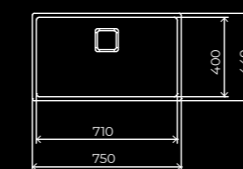

DIMENSIONES

General Largo x Ancho, mm	440 x 440	540 x 440	750 x 440
Cubeta Principal Largo x Ancho x Profundidad, mm	400 x 400 x 200	500 x 400 x 200	710 x 400 x 200

DIBUJOS TÉCNICOS

Fregadero

Mueble

Encastre