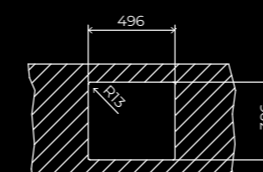

Bajo encimera