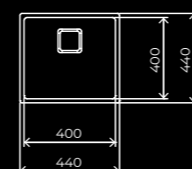

Descubre los nuevos fregaderos con tratamiento PureClean.

Gama

CARACTERÍSTICAS PRINCIPALES

	FLEXLINEA RS15 40.40 M-XT	FLEXLINEA RS15 50.40 M-XT	FLEXLINEA RS15 71.40 M-XT
Material	Acero Inoxidable 18/10	Acero Inoxidable 18/10	Acero Inoxidable 18/10
Acabado	SofTexture	SofTexture	SofTexture
Tratamiento especial	PureClean	PureClean	PureClean
Instalación	Encastre, Enrasado, Bajo encimera	Encastre, Enrasado, Bajo encimera	Encastre, Enrasado, Bajo encimera
Mueble (cm)	50	60	80
Disposición	1 Cubeta	1 Cubeta	1 Cubeta
Orificio válvula cuadrada	3½"	3½"	3½"
Rebosadero	Rectangular	Rectangular	Rectangular

DIMENSIONES

General Largo x Ancho, mm	440 x 440	540 x 440	750 x 440
Cubeta Principal Largo x Ancho x Profundidad, mm	400 x 400 x 200	500 x 400 x 200	710 x 400 x 200

DIBUJOS TÉCNICOS

Fregadero

Mueble

Encastre

DISEÑO

Un diseño pensado para hacerte las cosas más fáciles: máxima capacidad y limpieza.

El radio 15 facilita la limpieza y evacuación del agua. Los elementos decorativos cubren de elegancia la base del fregadero. Mayor capacidad con una profundidad de 200mm.