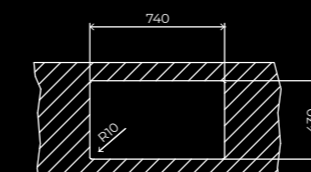

DIMENSIONES

General Largo x Ancho, mm	440 x 440	540 x 440	750 x 440
Cubeta Principal Largo x Ancho x Profundidad, mm	400 x 400 x 200	500 x 400 x 200	710 x 400 x 200

DIBUJOS TÉCNICOS

Fregadero

Mueble

Encastre

DISEÑO

Un diseño pensado para hacerte las cosas más fáciles: máxima capacidad y limpieza.

El radio 15 facilita la limpieza y evacuación del agua. Los elementos decorativos cubren de elegancia la base del fregadero. Mayor capacidad con una profundidad de 200mm.