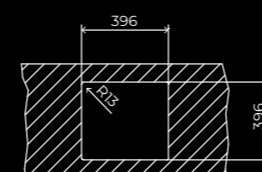

Bajo encimera