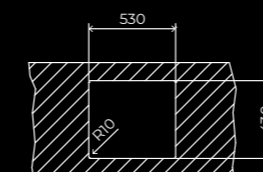

DIMENSIONES

General Largo x Ancho, mm	440 x 440	540 x 440	750 x 440
Cubeta Principal Largo x Ancho x Profundidad, mm	400 x 400 x 200	500 x 400 x 200	710 x 400 x 200

DIBUJOS TÉCNICOS

Fregadero

Mueble

Encastre

DISEÑO

Un diseño pensado para hacerte las cosas más fáciles: máxima capacidad y limpieza.

El radio 15 facilita la limpieza y evacuación del agua. Los elementos decorativos cubren de elegancia la base del fregadero. Mayor capacidad con una profundidad de 200mm.