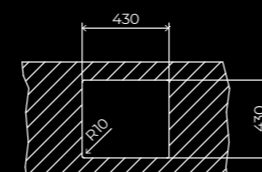

DIMENSIONES

General Largo x Ancho, mm	440 x 440	540 x 440	750 x 440
Cubeta Principal Largo x Ancho x Profundidad, mm	400 x 400 x 200	500 x 400 x 200	710 x 400 x 200

DIBUJOS TÉCNICOS

Fregadero

Mueble

Encastre

DISEÑO

Un diseño pensado para hacerte las cosas más fáciles: máxima capacidad y limpieza.

El radio 15 facilita la limpieza y evacuación del agua. Los elementos decorativos cubren de elegancia la base del fregadero. Mayor capacidad con una profundidad de 200mm.