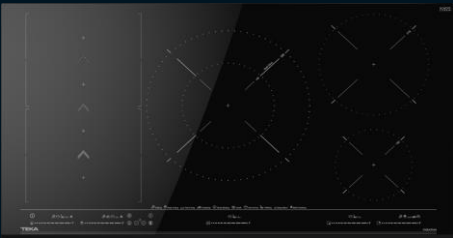

90 CENTÍMETROS

FLEX IZS 97630 MST

Ref. 112500034

1.050 €