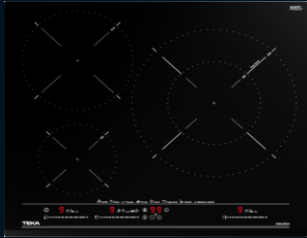

IZC 83620 MST

Ref. 112500039

705 €

IZS 67620 MST

Ref. 112500021

640 €

NOVEDADES MASTERSENSE

60 CENTÍMETROS