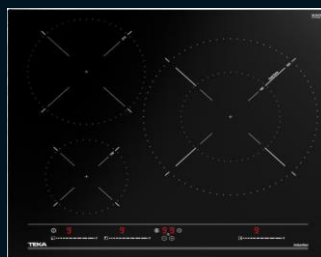

ITC 63320

Ref. 112510013

550 €