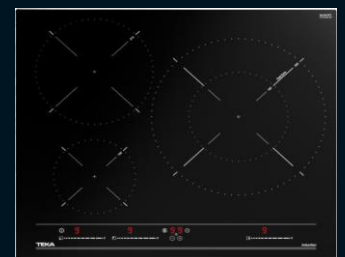

IBC 63320

Ref. 112510014

520 €

NOVEDADES MASTERSENSE MODULARES

IZC 42400

Ref. 112510023

475 €

FLEX IZS 34700